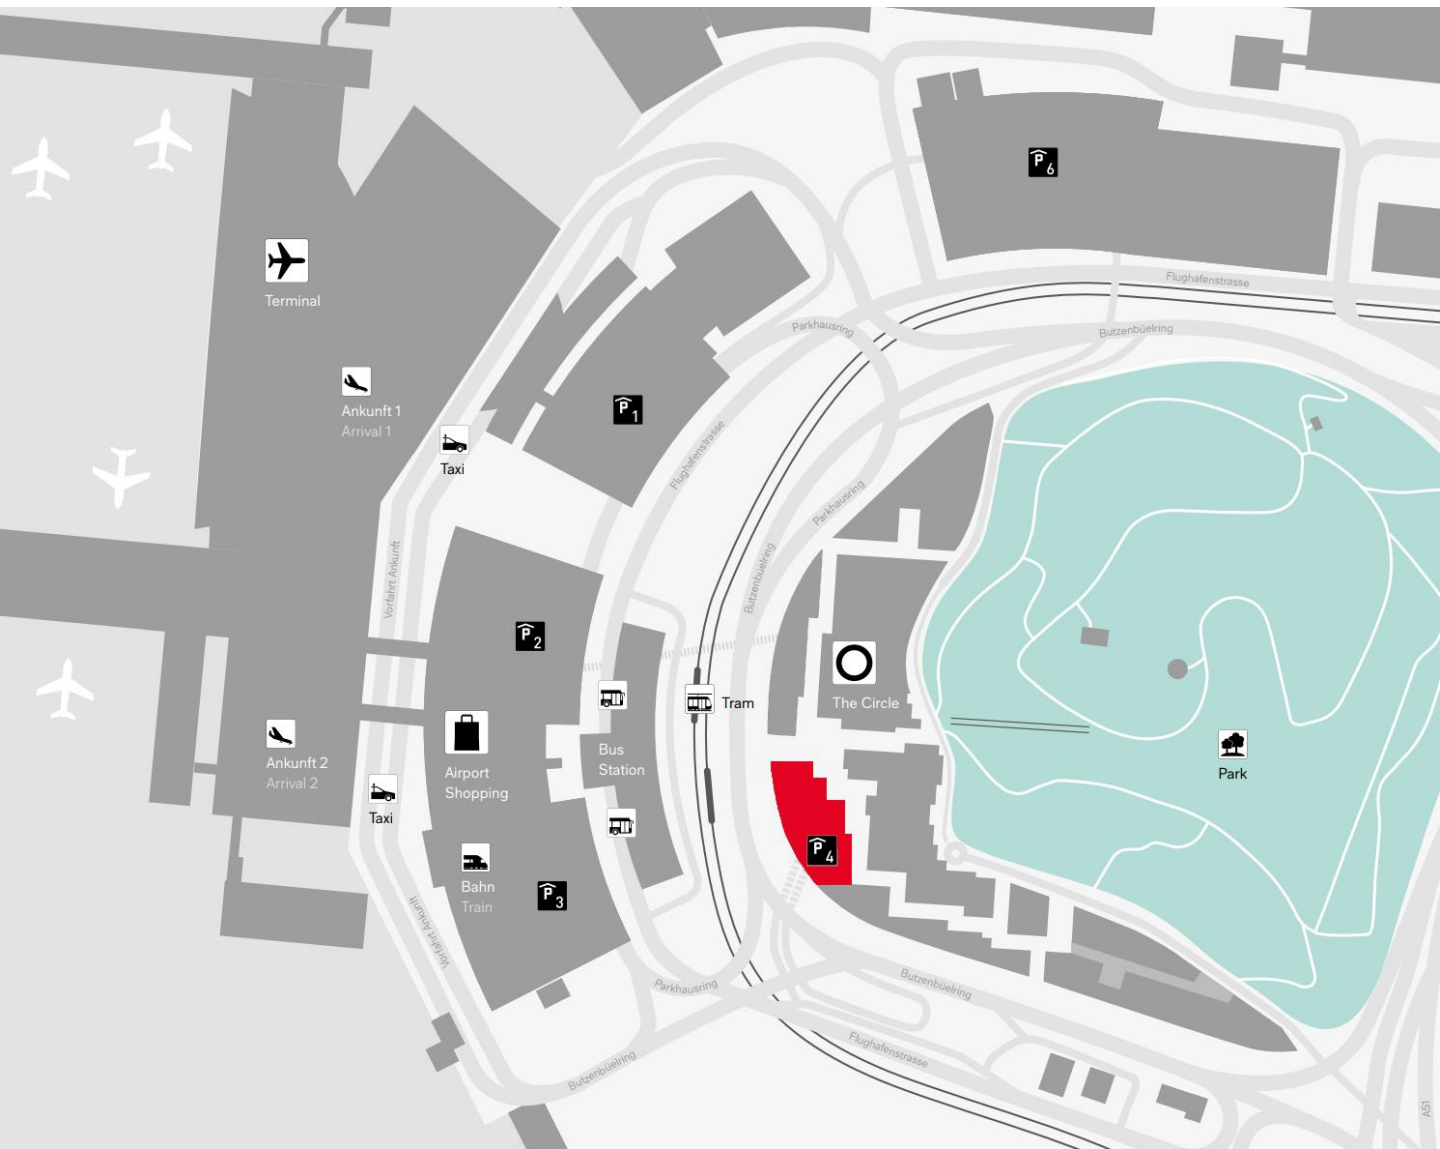

Hauptsitz Edelweiss Air AG - Wegbeschreibung

Edelweiss Air Ltd. - directions

Edelweiss Air AG
The Circle 32
8058 Zürich-Flughafen
+41 43 456 55 00

flyedelweiss.com/kontakt
www.flyedelweiss.com