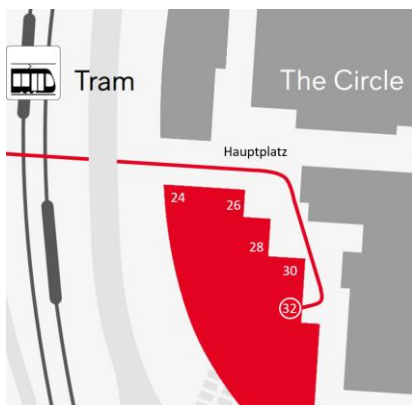

Hauptsitz Edelweiss Air AG - Wegbeschreibung

Edelweiss Air Ltd. - directions

Edelweiss Air AG
The Circle 32
8058 Zürich-Flughafen
+41 43 456 55 00

flyedelweiss.com/kontakt
www.flyedelweiss.com